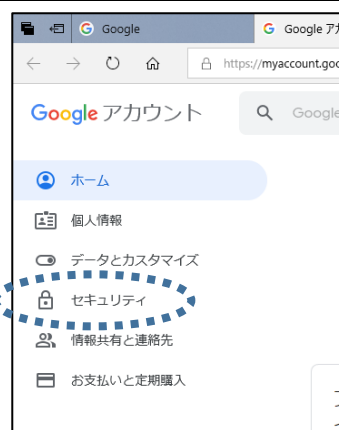

Google パスワードの変更の仕方

①Google にログイン後、画面右上の名前アイコンをクリック

②「Google アカウントの管理」をクリック

③画面左の「セキュリティ」をクリック

④「Google へのログイン」の「パスワード」をクリック

⑤今のパスワードを入力し「次へ」をクリック

⑥新しいパスワードを入力（2ヶ所）し、「パスワードの変更」をクリック