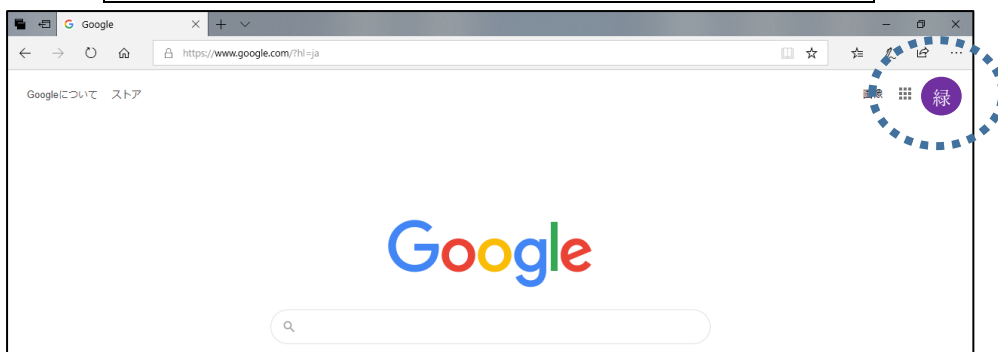

Google パスワードの変更の仕方

①Google にログイン後、画面右上の名前アイコンをクリック

②「Google アカウントの管理」をクリック

③画面左の「セキュリティ」をクリック

④「Google へのログイン」の「パスワード」をクリック

⑤今のパスワードを入力し「次へ」をクリック

⑥新しいパスワードを入力（2ヶ所）し、「パスワードの変更」をクリック